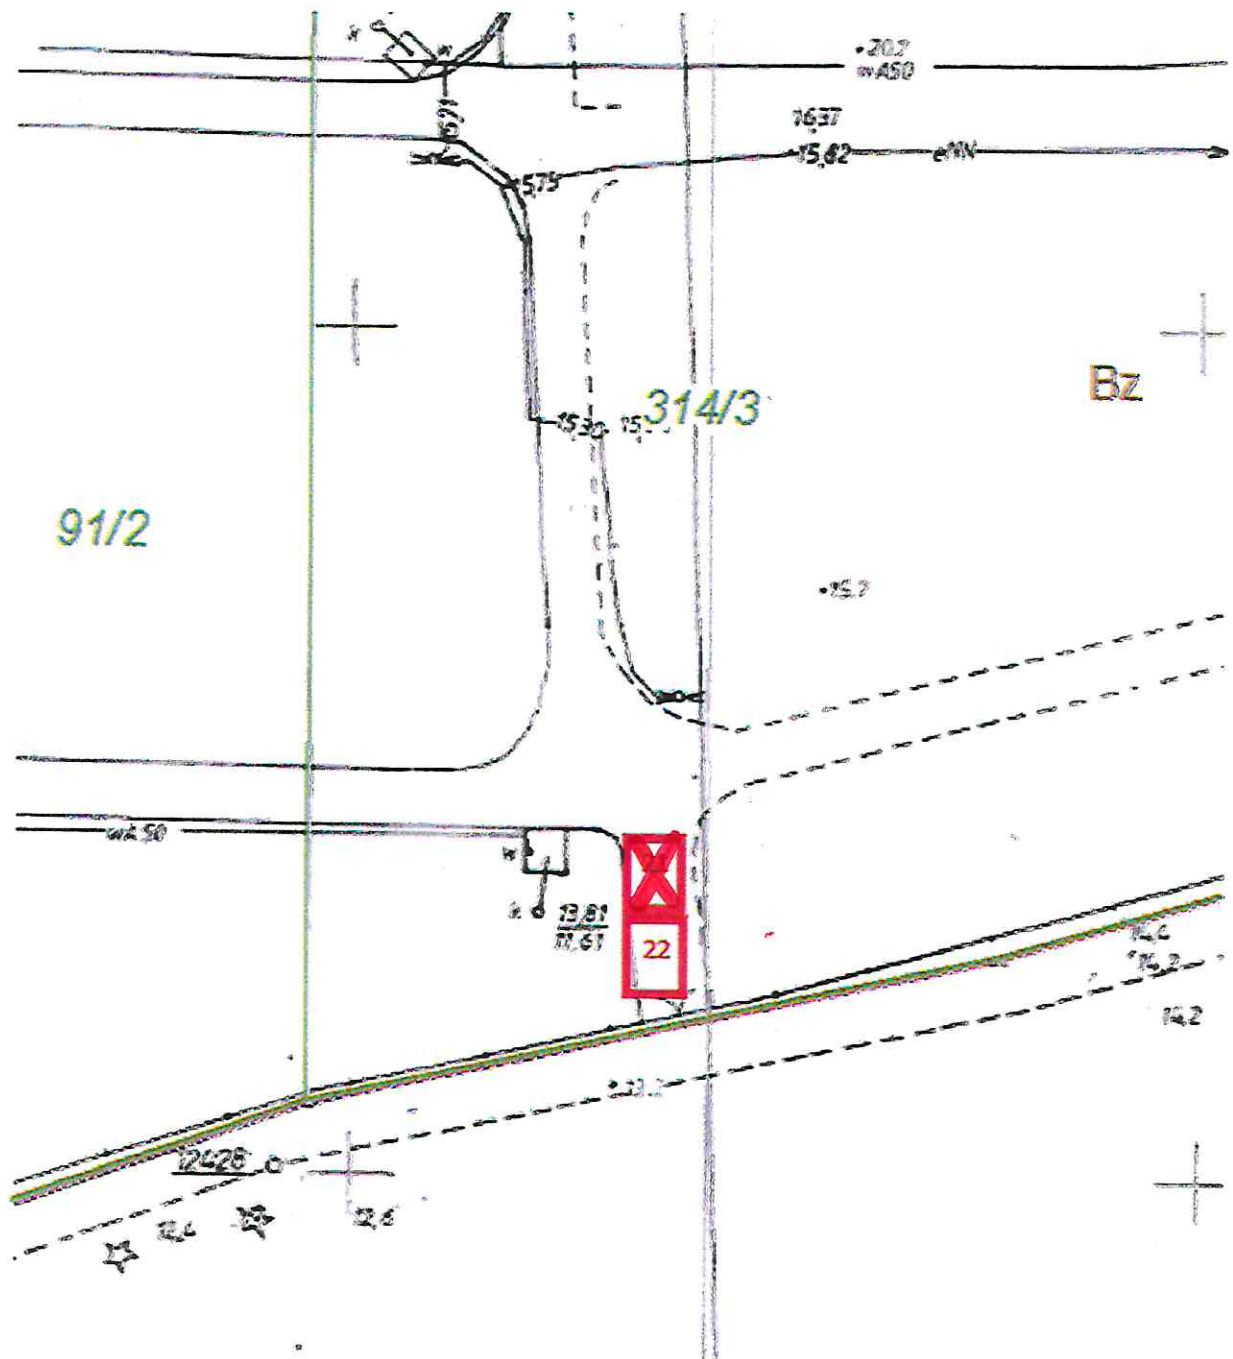

Sektor I – działki umiejscowione przed cmentarzem przy Bramie nr 2 – wejście od strony ulicy Tanowskiej

X - działki wyliczone dnia 27.09.2011.

Sektor III – działki umiejscowione na terenie cmentarza przy Bramce nr 3 – wejście od strony ulicy Wróblewskiego

X - działki wyliczone dnia 27.09.2022r.

Mapka nr 5

Sektor III – działki umiejscowione na terenie cmentarza przy Bramce nr 1 – wejście od strony ulicy Wróblewskiego (Chodkiewicza)

X - działki użytkowane dnia 27.09.2021r.

Sektor III – działki umiejscowione na terenie cmentarza przy Bramce nr 2 – wejście od strony ulicy Wróblewskiego

X - drzwi wytykane dnia 27.09.2017r.