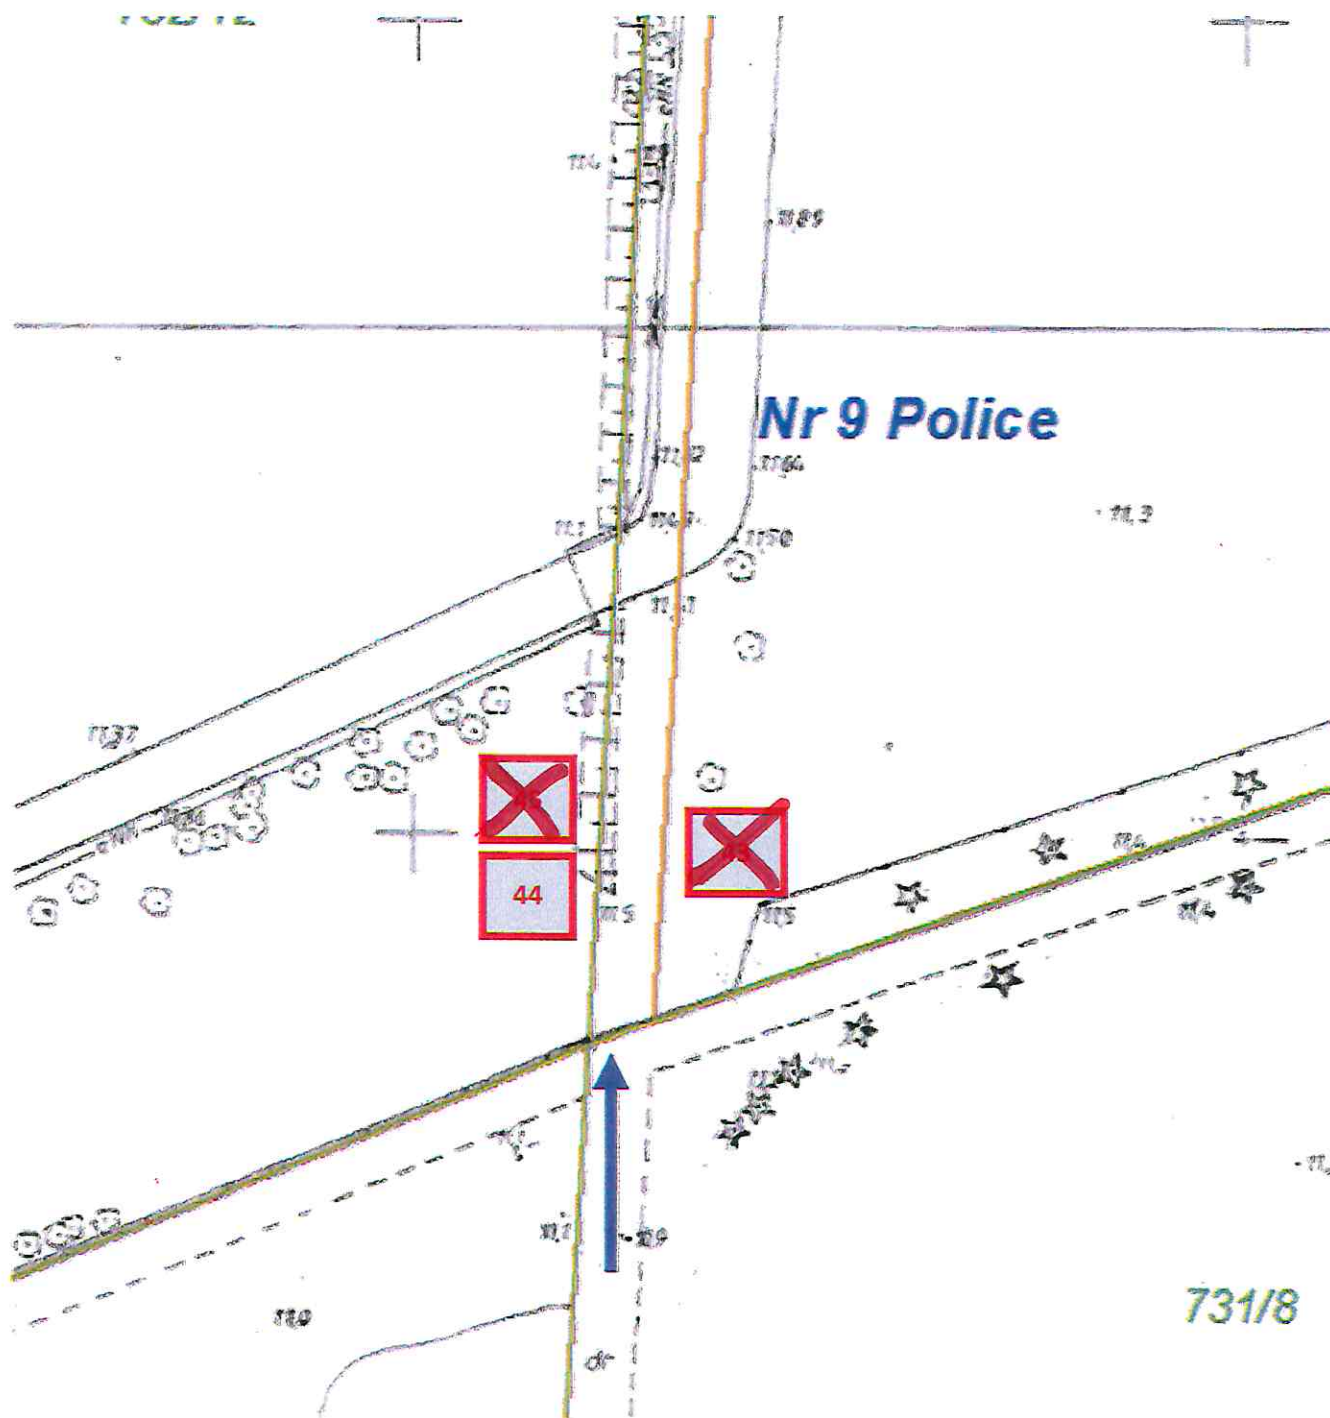

Sektor I – działki umiejscowione przed cmentarzem przy Bramie nr 2 – wejście od strony ulicy Tanowskiej

X - działki wyliczone dnia 27.09.2011.

Sektor III – działki umiejscowione na terenie cmentarza przy Bramce nr 3 – wejście od strony ulicy Wróblewskiego

X - działki wyliczone dnia 27.09.2022r.

Mapka nr 5

Sektor III – działki umiejscowione na terenie cmentarza przy Bramce nr 1 – wejście od strony ulicy Wróblewskiego (Chodkiewicza)

X - działki użytkowane dnia 27.09.2021r.

Sektor III – działki umiejscowione na terenie cmentarza przy Bramce nr 2 – wejście od strony ulicy Wróblewskiego

X - drzwi wytykane dnia 27.09.2017r.